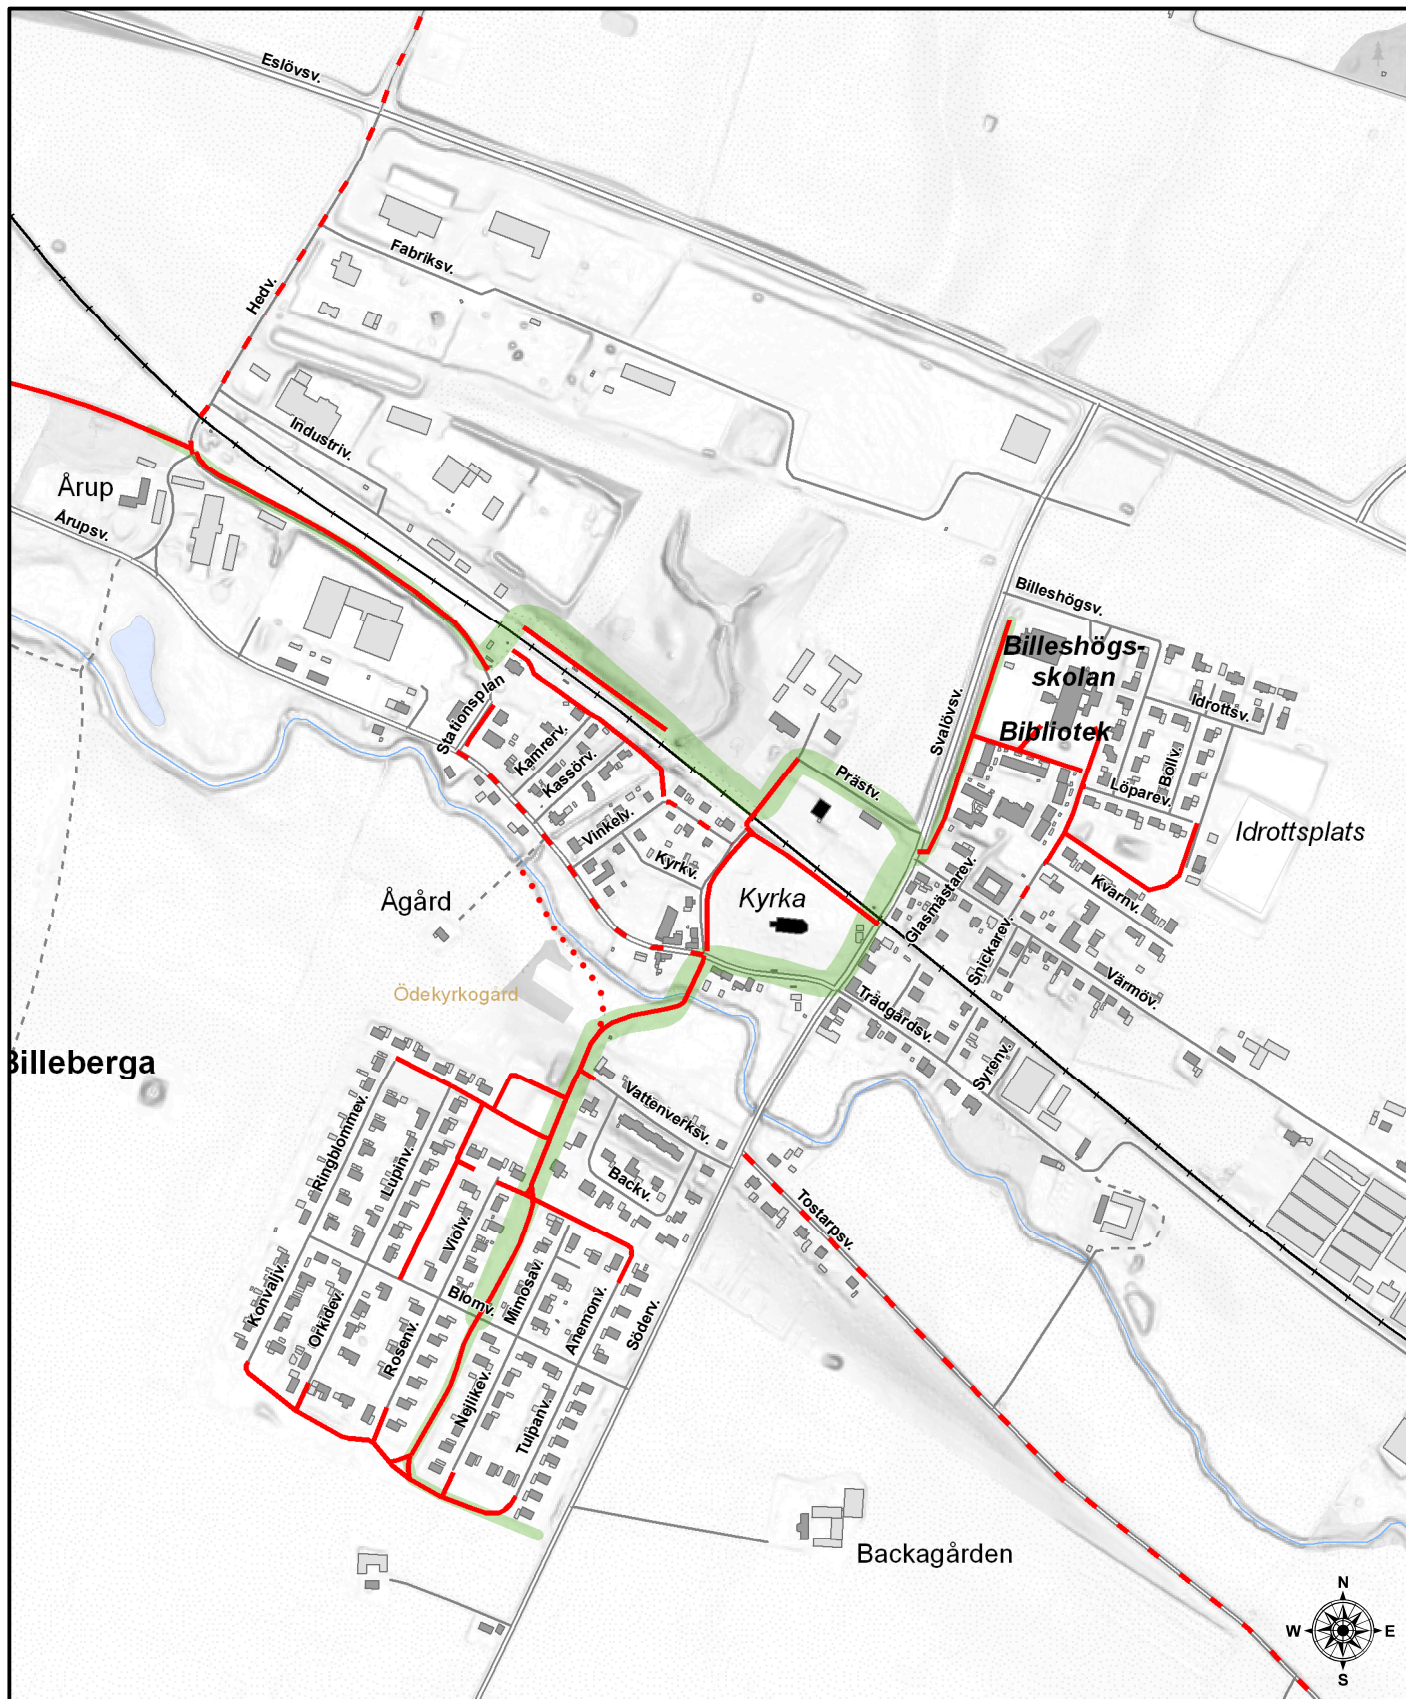

**Cykelkarta  
Svalöv**

2013-06-11

- Cykelbana
- Cykelfält
- - - Blandtrafik
- . . . . Gångstig
- Huvudstråk
- Mindre stråk

0 50 100 200 300 m  
1:12 200

**Cykelkarta  
Teckomatorp**

2013-06-11

- Cykelbana
- - - Cykelfält
- · - · - Blandtrafik
- · · · · Gångstig
- Huvudstråk
- - - Mindre stråk

0 50 100 200 300 m  
1:7 900

**Cykelkarta  
Billeberga**

2013-06-11

- Cykelbana
- - - Cykelfält
- · - · - Blandtrafik
- · · · · Gångstig
- Huvudstråk
- - - Mindre stråk

0 50 100 200 300 m  
1:8 000

**Cykelkarta**

**Tågarp**

2013-06-11

- Cykelbana
- Cykelfält
- - - Blandtrafik
- Gångstig
- Huvudstråk
- Mindre stråk

## Cykelkarta Röstånga

2013-06-11

- Cykelbana
- - - Cykelfält
- · · Blandtrafik
- · · Gångstig
- Huvudstråk
- Mindre stråk

0 50 100 200 300 m  
1:12 500