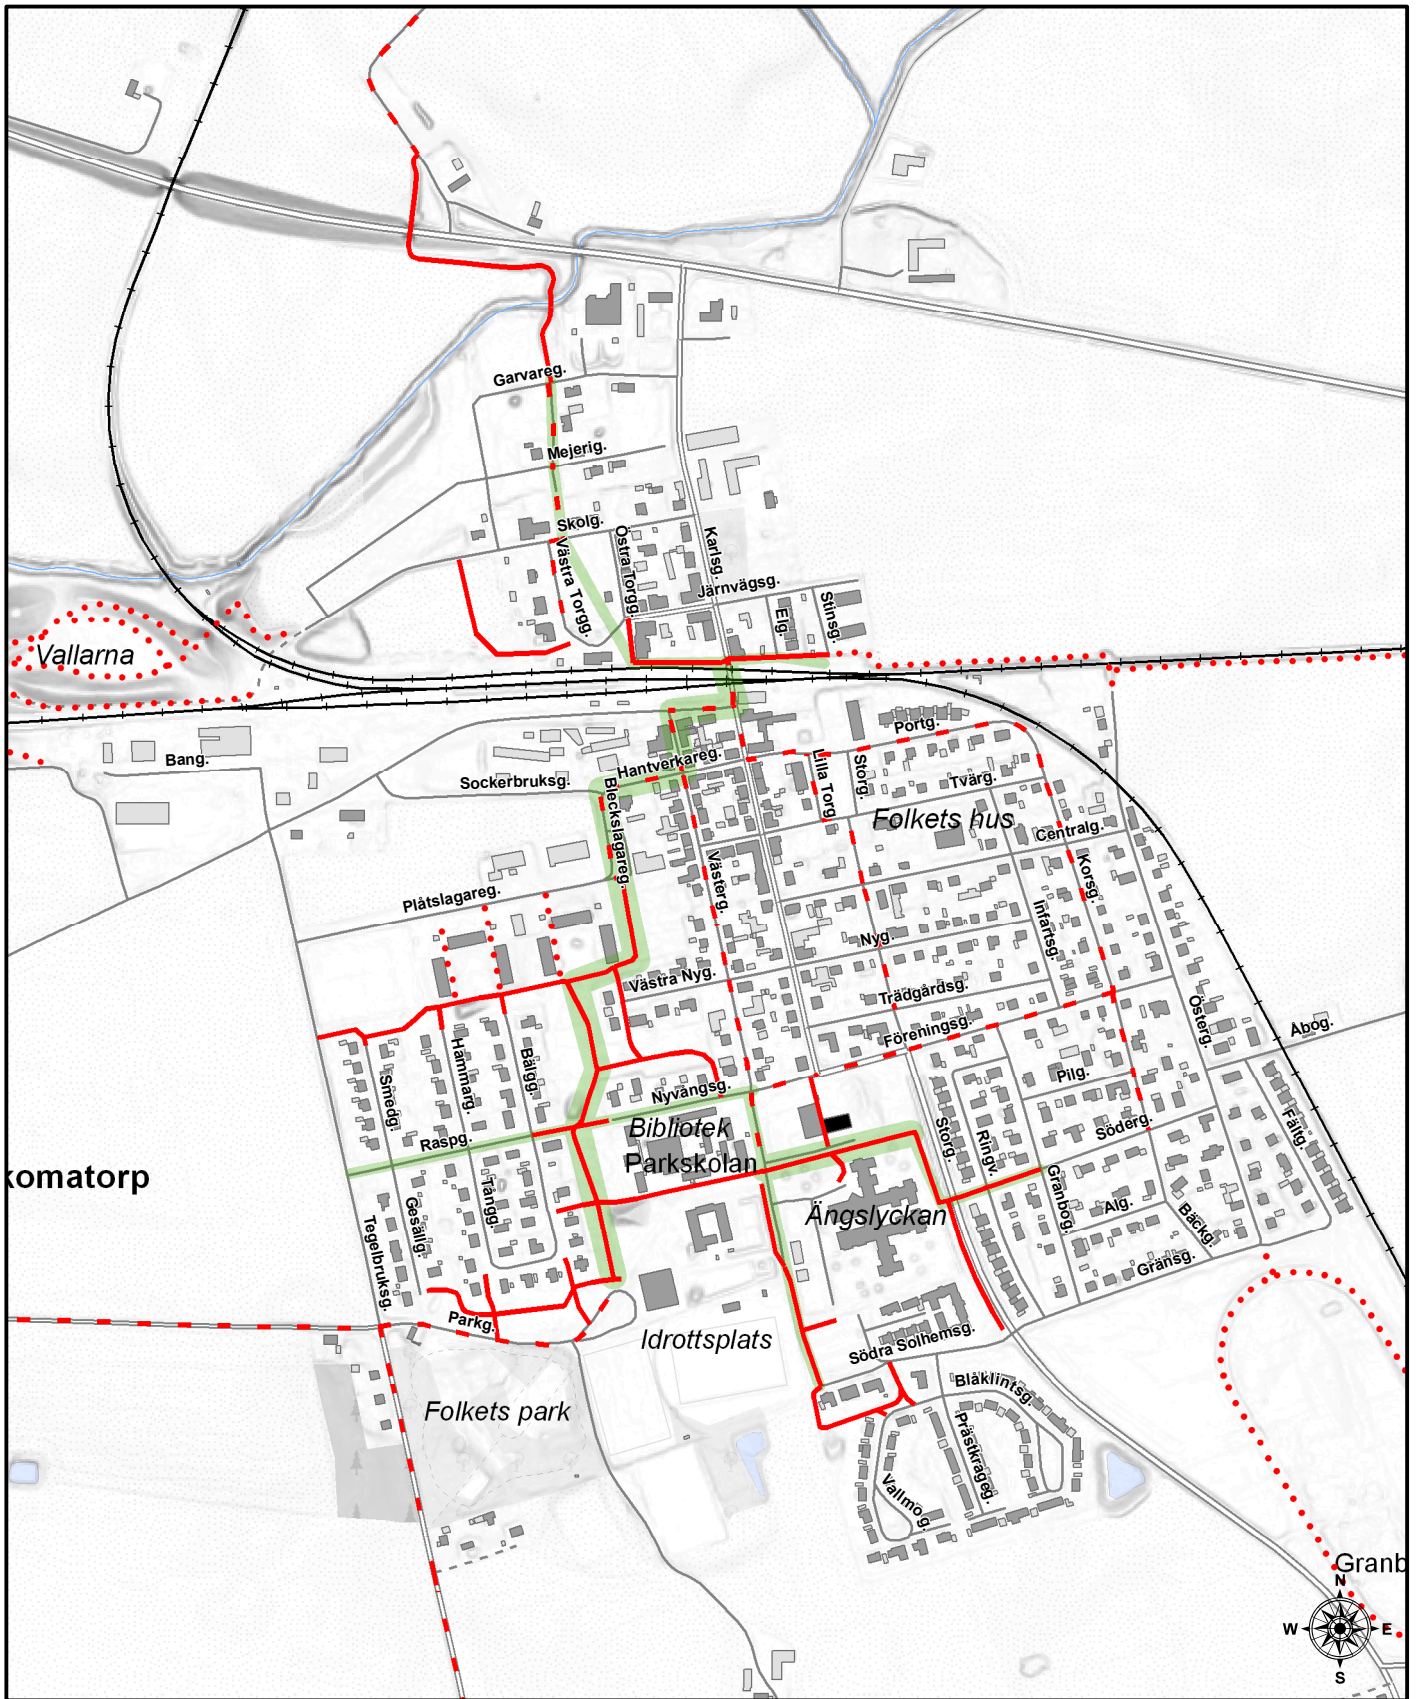

**Cykelkarta  
Svalöv**

2013-06-11

- Cykelbana
- Cykelfält
- - - Blandtrafik
- . . . . Gångstig
- Huvudstråk
- Mindre stråk

0 50 100 200 300 m  
1:12 200

**Cykelkarta  
Teckomatorp**

2013-06-11

- Cykelbana
- - - Cykelfält
- · - · - Blandtrafik
- · · · · Gångstig
- Huvudstråk
- - - Mindre stråk

0 50 100 200 300 m  
1:7 900

**Cykelkarta  
Billeberga**

2013-06-11

- Cykelbana
- - - Cykelfält
- · - · - Blandtrafik
- · · · · Gångstig
- Huvudstråk
- - - Mindre stråk

0 50 100 200 300 m  
1:8 000

**Cykelkarta**

**Tågarp**

2013-06-11

- Cykelbana
- Cykelfält
- - - Blandtrafik
- Gångstig
- Huvudstråk
- Mindre stråk

## Cykelkarta Röstånga

2013-06-11

- Cykelbana
- - - Cykelfält
- · · Blandtrafik
- · · Gångstig
- Huvudstråk
- Mindre stråk

0 50 100 200 300 m  
1:12 500