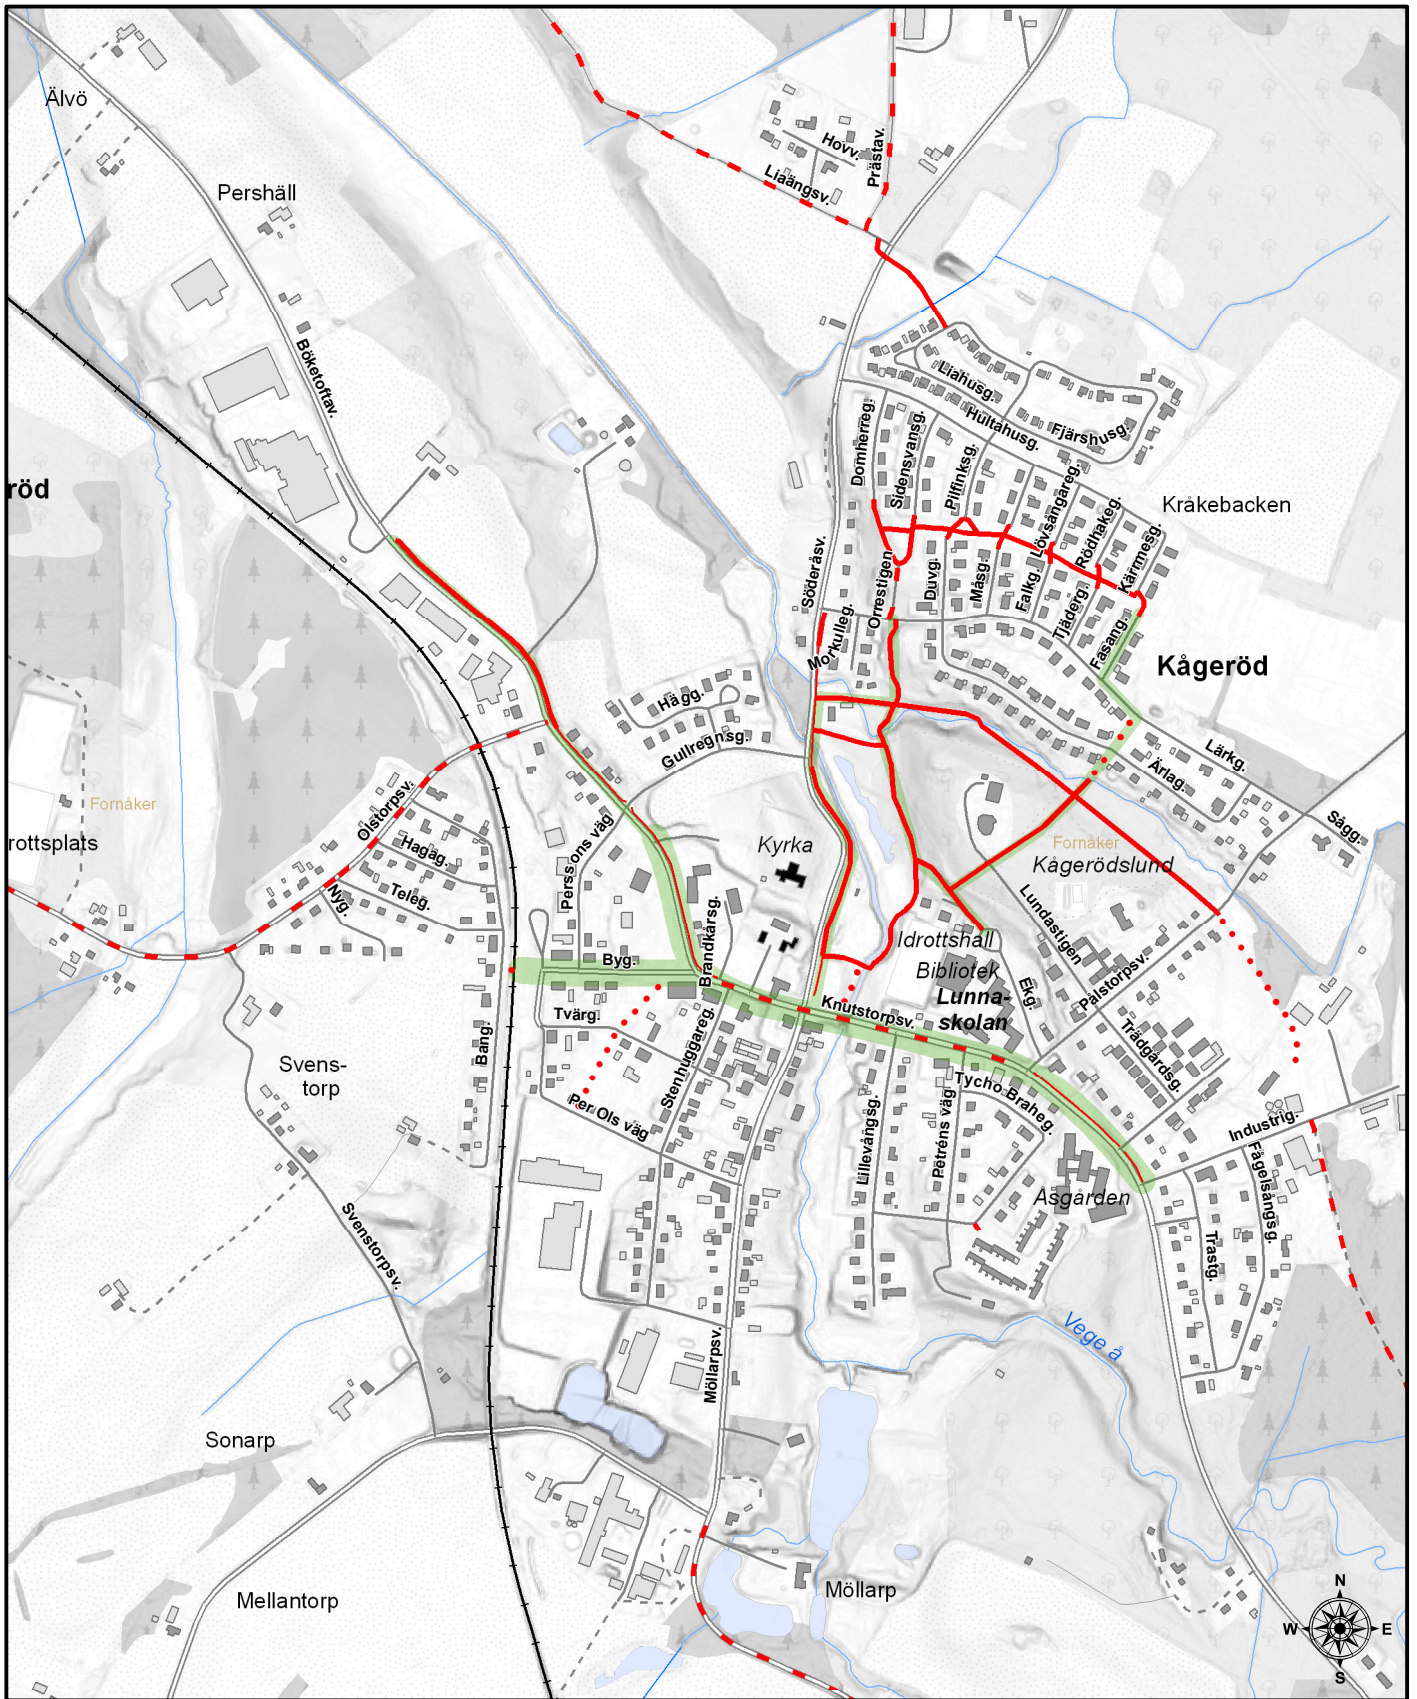

**Cykelkarta  
Svalöv**

2013-06-11

- Cykelbana
- Cykelfält
- - - Blandtrafik
- . . . . Gångstig
- Huvudstråk
- Mindre stråk

0 50 100 200 300 m  
1:12 200

**Cykelkarta  
Teckomatorp**

2013-06-11

- Cykelbana
- - - Cykelfält
- · - · - Blandtrafik
- · · · · Gångstig
- Huvudstråk
- - - Mindre stråk

0 50 100 200 300 m  
1:7 900

**Cykelkarta  
Billeberga**

2013-06-11

- Cykelbana
- - - Cykelfält
- · - · - Blandtrafik
- · · · · Gångstig
- Huvudstråk
- - - Mindre stråk

0 50 100 200 300 m  
1:8 000

**Cykelkarta**

**Tågarp**

2013-06-11

- Cykelbana
- Cykelfält
- - - Blandtrafik
- Gångstig
- Huvudstråk
- Mindre stråk