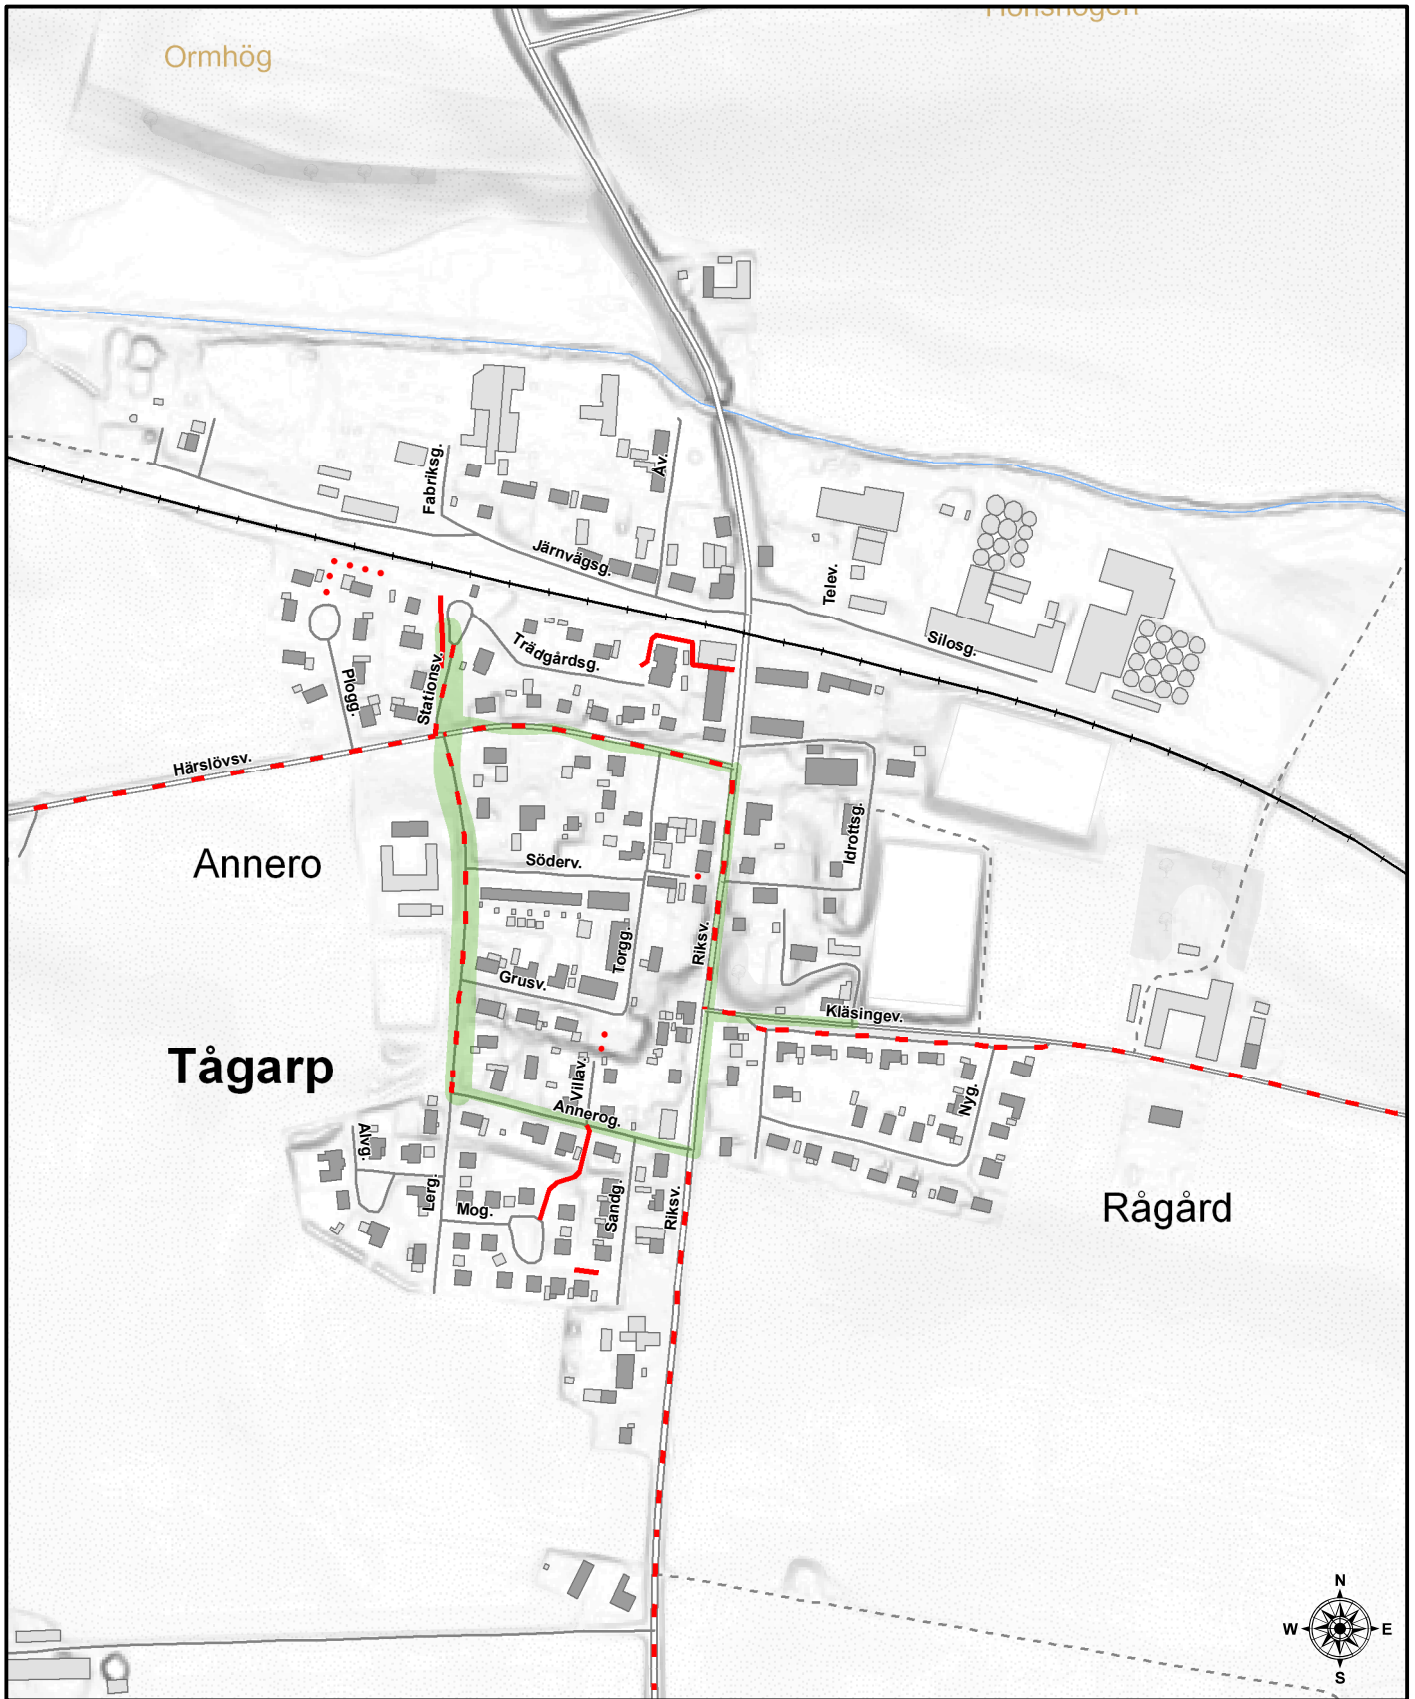

**Cykelkarta  
Svalöv**

2013-06-11

- Cykelbana
- Cykelfält
- - - Blandtrafik
- . . . . Gångstig
- Huvudstråk
- Mindre stråk

0 50 100 200 300 m  
1:12 200

**Cykelkarta  
Teckomatorp**

2013-06-11

- Cykelbana
- - - Cykelfält
- · - · - Blandtrafik
- · · · · Gångstig
- Huvudstråk
- - - Mindre stråk

0 50 100 200 300 m  
1:7 900

**Cykelkarta  
Billeberga**

2013-06-11

- Cykelbana
- - - Cykelfält
- · - · - Blandtrafik
- · · · · Gångstig
- Huvudstråk
- - - Mindre stråk

0 50 100 200 300 m  
1:8 000

**Cykelkarta**

**Tågarp**

2013-06-11

- Cykelbana
- Cykelfält
- - - Blandtrafik
- Gångstig
- Huvudstråk
- Mindre stråk