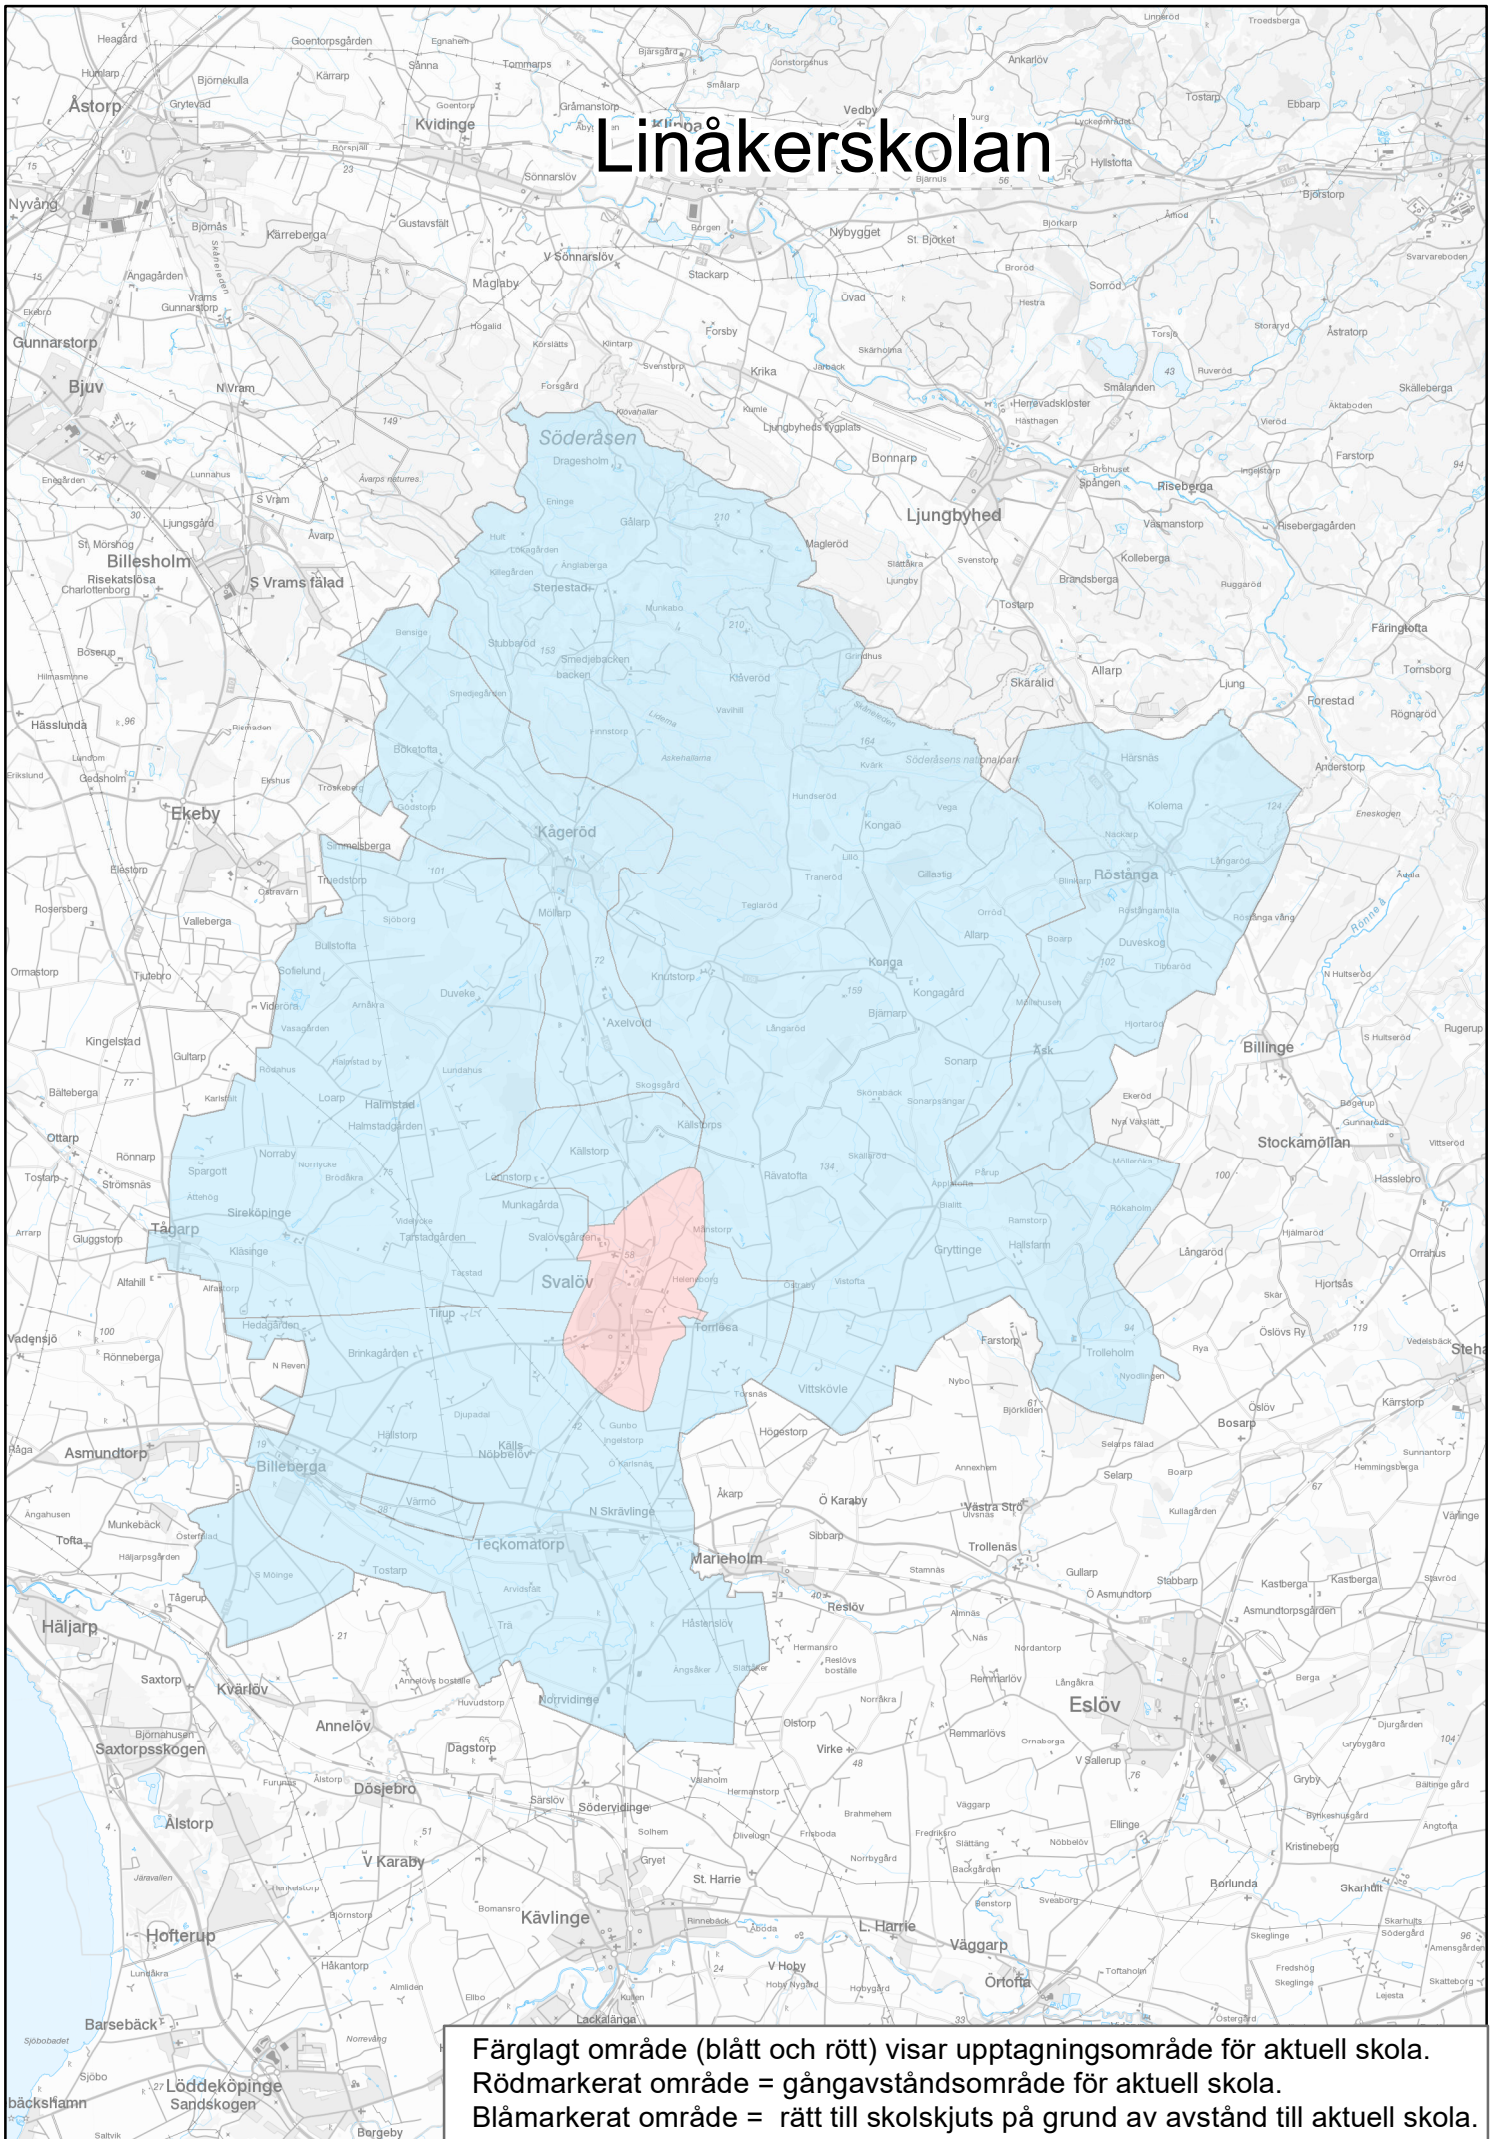

# Linåkersskolan

Färglagt område (blått och rött) visar upptagningsområde för aktuell skola.  
Rödmarkerat område = gångavståndsområde för aktuell skola.  
Blåmarkerat område = rätt till skolskjuts på grund av avstånd till aktuell skola.